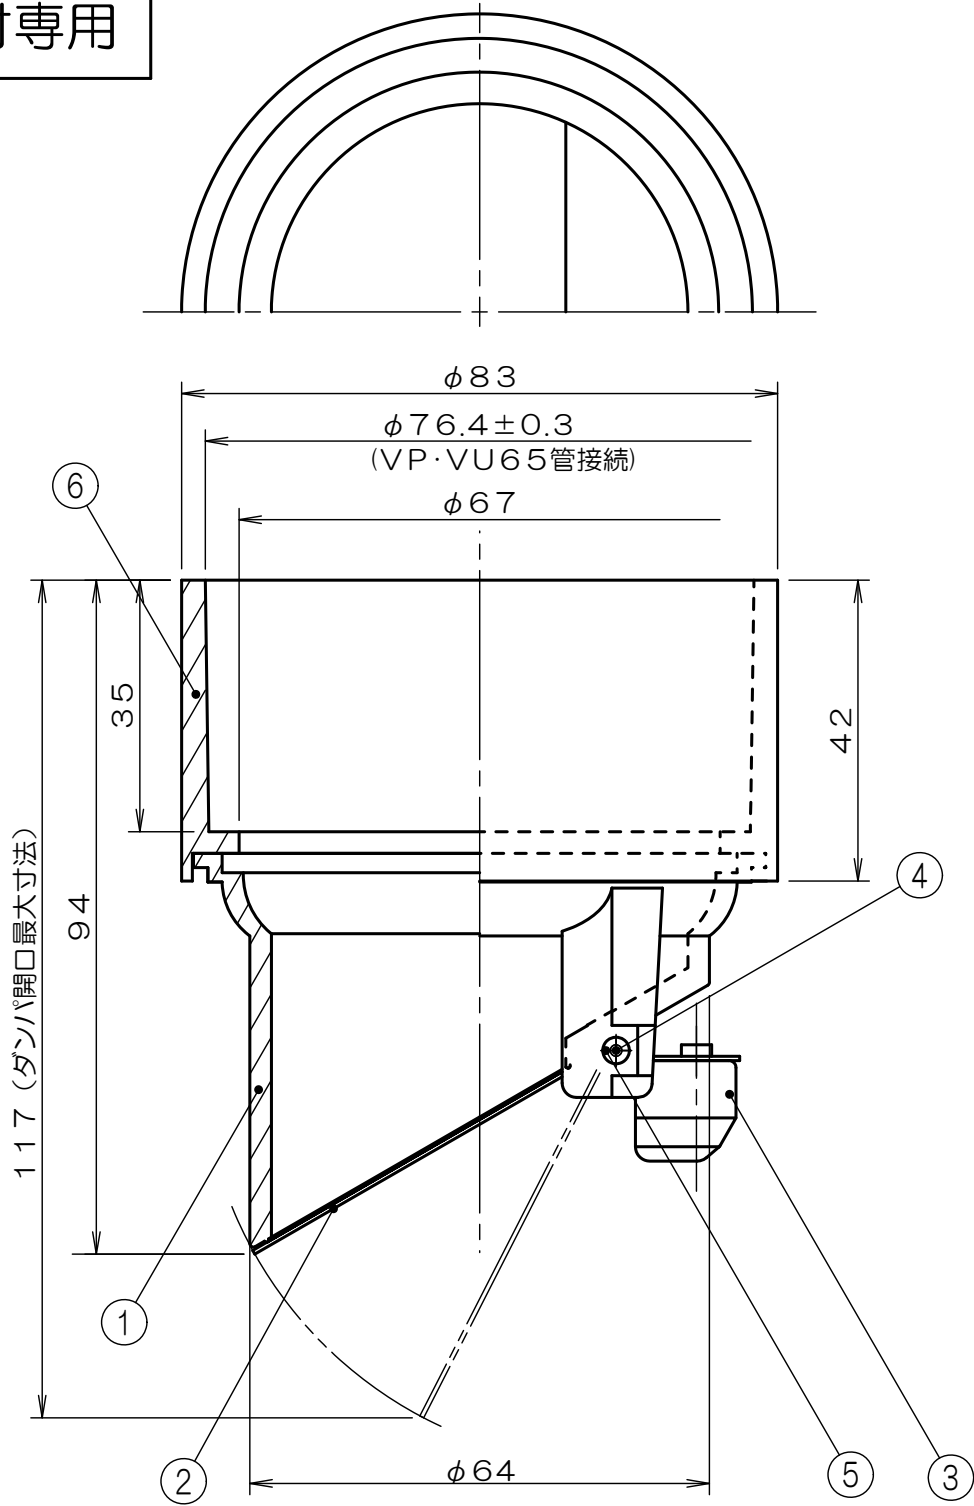

垂直取付専用

6	ソケット	PVC樹脂	透 明
5	シャフトキャップ	耐熱ABS+C2600	
4	シャフト	SUS304	
3	バランスウエイト	C3771	
2	ダンパ	SUS304	
1	本 体	耐熱ABS樹脂	クロームメッキ
符号	部品名称	材 質	処 理
単位: mm		尺度: None	3 画 法

※本品は、定期的なメンテナンスを必要とします。
 ※耐熱温度は60℃です。

名 称	ウ ォ ー タ ー ベ ス ト
商品記号	KP 65
図面番号	G7001573