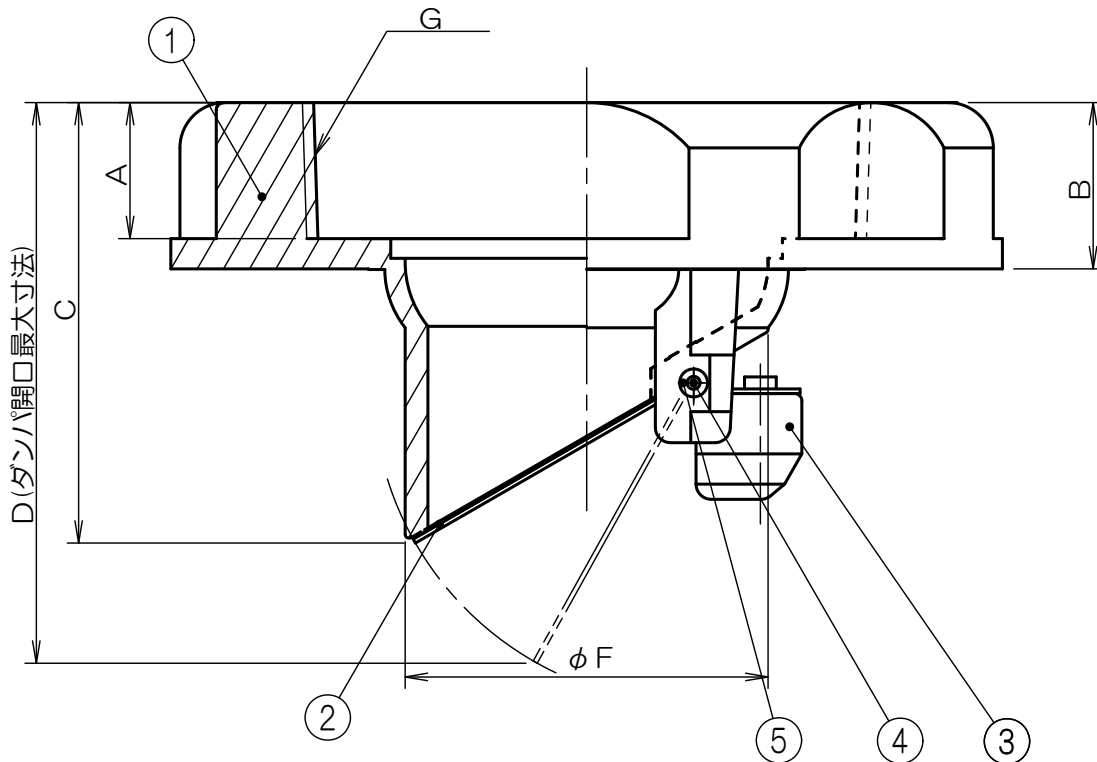

垂直取付専用

※本品は、定期的なメンテナンスを必要とします。  
 ※耐熱温度は90℃です。  
 ※本品は必ず手締めで取り付けてください。

|        |          |          |         | KB-65 | KB-80    | KB-100 |
|--------|----------|----------|---------|-------|----------|--------|
| 5      | シャフトキャップ | C2600    |         | A     | 18       | 26     |
| 4      | シャフト     | SUS304   |         | B     | 22       | 31     |
| 3      | バランスウエイト | C3771    |         | C     | 58.5     | 99     |
| 2      | ダンパ      | SUS304   |         | D     | 74.5     | 126    |
| 1      | 本体       | 耐熱ABS樹脂  | クロームメッキ | E     | 110      | 146    |
| 符号     | 部品名称     | 材質       | 処理      | F     | 48       | 85     |
| 単位: mm |          | 尺度: None |         | 3 画法  |          | G      |
|        |          |          |         | G     | Rc 2 1/2 | Rc 3   |
|        |          |          |         |       | Rc 4     |        |

|      |                  |
|------|------------------|
| 名称   | ウォーターベスト         |
| 商品記号 | KBシリーズ 65,80,100 |
| 図面番号 | G7001523         |