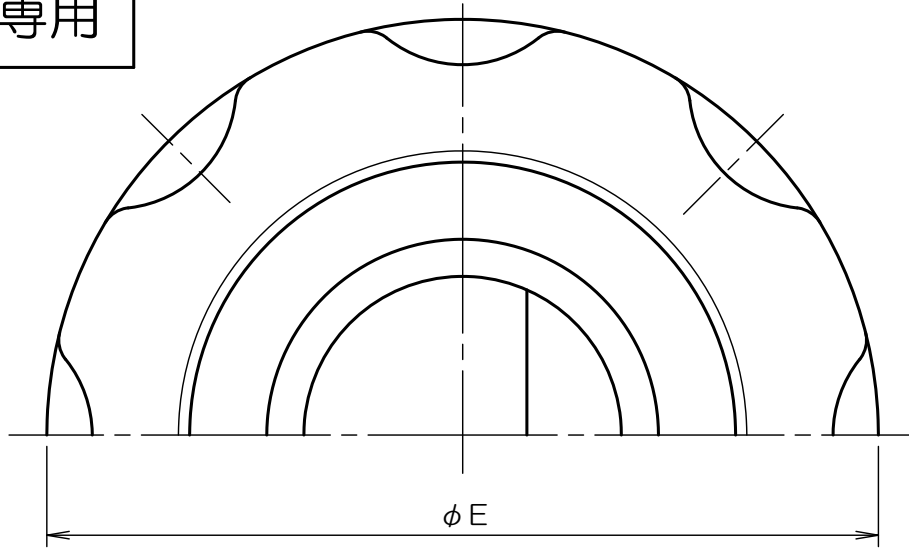

垂直取付専用

※本品は、定期的なメンテナンスを必要とします。  
 ※耐熱温度は90℃です。  
 ※本品は必ず手締めで取り付けてください。

|        |          |          |         | KB-65 | KB-80    | KB-100 |
|--------|----------|----------|---------|-------|----------|--------|
| 5      | シャフトキャップ | C2600    |         | A     | 18       | 26     |
| 4      | シャフト     | SUS304   |         | B     | 22       | 31     |
| 3      | バランスウエイト | C3771    |         | C     | 58.5     | 99     |
| 2      | ダンパ      | SUS304   |         | D     | 74.5     | 126    |
| 1      | 本体       | 耐熱ABS樹脂  | クロームメッキ | E     | 110      | 146    |
| 符号     | 部品名称     | 材質       | 処理      | F     | 48       | 85     |
| 単位: mm |          | 尺度: None |         | 3 画法  |          | G      |
|        |          |          |         | G     | Rc 2 1/2 | Rc 3   |
|        |          |          |         |       | Rc 4     |        |

|      |                  |
|------|------------------|
| 名称   | ウォーターベスト         |
| 商品記号 | KBシリーズ 65,80,100 |
| 図面番号 | G7001523         |